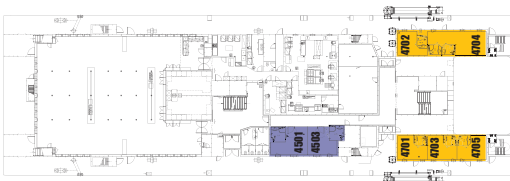

PLAN DE L'ARANUI 5

SKY BAR DECK
 Suite Présidentielle
 Deluxe Supérieure
 Deluxe

SUN DECK
 Suite Royale
 Deluxe Supérieure
 Deluxe

POOL DECK
 Suite Royale
 Suite Prémium
 Deluxe

VERANDA DECK
 Suite Royale
 Suite Prémium
 Suite sans balcons

BOAT DECK
 Suite Royale
 Standard

UPPER DECK
 Deluxe Supérieure
 Pont C

MAIN DECK
 Deluxe Supérieure
 Standard

LOWER DECK
 Standard

	Suite Présidentielle
	Suite Royale
	Suite Prémium
	Suite sans balcons
	Deluxe Supérieure
	Deluxe
	Standard
	Pont C