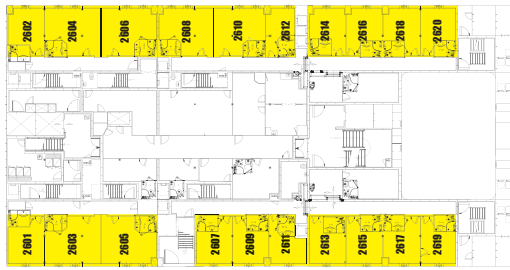

PLAN DE L'ARANUI 5

SKY BAR DECK
 Suite Présidentielle
 Deluxe Supérieure
 Deluxe

SUN DECK
 Suite Royale
 Deluxe Supérieure
 Deluxe

POOL DECK
 Suite Royale
 Suite Prémium
 Deluxe

VERANDA DECK
 Suite Royale
 Suite Prémium
 Suite sans balcons

BOAT DECK
 Suite Royale
 Standard

UPPER DECK
 Deluxe Supérieure
 Pont C

MAIN DECK
 Deluxe Supérieure
 Standard

LOWER DECK
 Standard

	Suite Présidentielle
	Suite Royale
	Suite Prémium
	Suite sans balcons
	Deluxe Supérieure
	Deluxe
	Standard
	Pont C