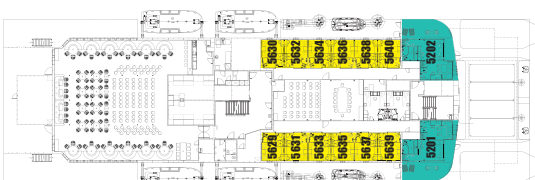

PLAN DE L'ARANUI 5

SKY BAR DECK
 Suite Présidentielle
 Deluxe Supérieure
 Deluxe

SUN DECK
 Suite Royale
 Deluxe Supérieure
 Deluxe

POOL DECK
 Suite Royale
 Suite Prémium
 Deluxe

VERANDA DECK
 Suite Royale
 Suite Prémium
 Suite sans balcons

BOAT DECK
 Suite Royale
 Standard

UPPER DECK
 Deluxe Supérieure
 Pont C

MAIN DECK
 Deluxe Supérieure
 Standard

LOWER DECK
 Standard

	Suite Présidentielle
	Suite Royale
	Suite Prémium
	Suite sans balcons
	Deluxe Supérieure
	Deluxe
	Standard
	Pont C