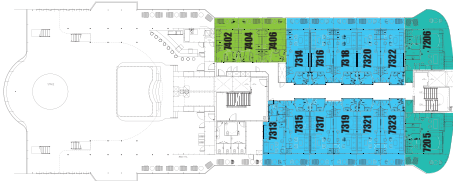

PLAN DE L'ARANUI 5

SKY BAR DECK
 Suite Présidentielle
 Deluxe Supérieure
 Deluxe

SUN DECK
 Suite Royale
 Deluxe Supérieure
 Deluxe

POOL DECK
 Suite Royale
 Suite Prémium
 Deluxe

VERANDA DECK
 Suite Royale
 Suite Prémium
 Suite sans balcons

BOAT DECK
 Suite Royale
 Standard

UPPER DECK
 Deluxe Supérieure
 Pont C

MAIN DECK
 Deluxe Supérieure
 Standard

LOWER DECK
 Standard

	Suite Présidentielle
	Suite Royale
	Suite Prémium
	Suite sans balcons
	Deluxe Supérieure
	Deluxe
	Standard
	Pont C